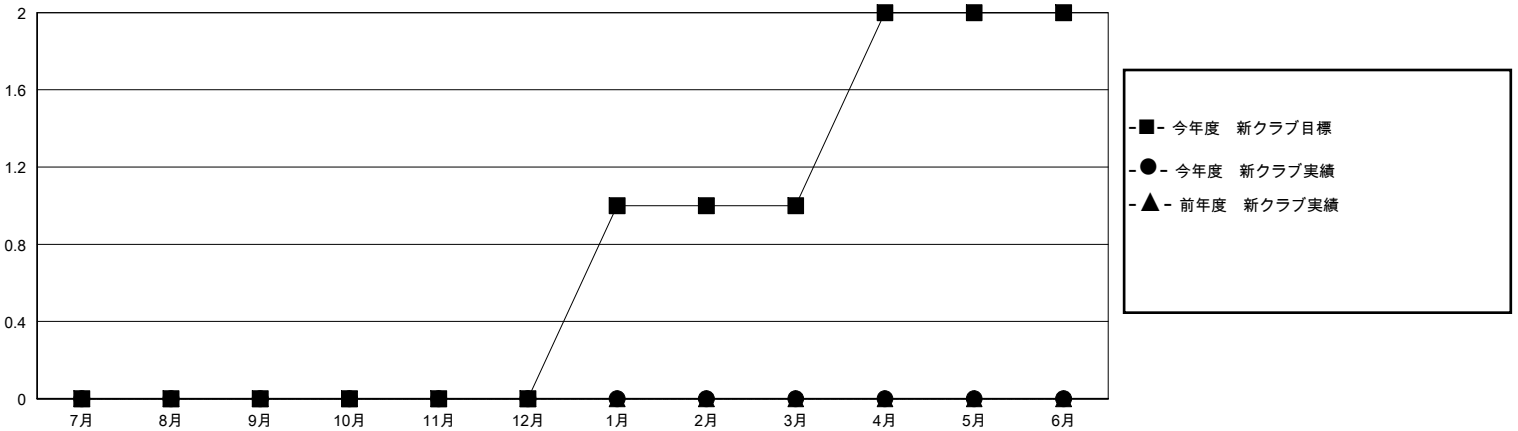

# MONTHLY MEMBERSHIP PROGRESS REPORT

District 331 A

Results as of: 8/31/2024

GMT:

地域 JAPAN

GMT会則地域

クラブ				名			
結果: 2024-2025				結果: 2024-2025			
四半期	新クラブ目標	新クラブ	解散クラブ	四半期	会員純増目標	会員増強実績	退会者(転籍を含む)実際
7月/8月/9月	0	0	0	7月/8月/9月	55	57	29
10月/11月/12月	0	0	0	10月/11月/12月	55	0	0
1月/2月/3月	1	0	0	1月/2月/3月	20	0	0
4月/5月/6月	1	0	0	4月/5月/6月	10	0	0

新クラブ目標及び実績累計

会員目標及び実績累計

解散クラブ: 0	33 CLUBS OF 70 一名以上の新会員を登録	男女別
退会者		男性 1,932 (81.55%)
物故会員 3	<a href="#">会員累計データを見るには、ここをクリック</a>	女性 436 (18.40%)
クラブ解散 0		世帯主/家族会員合計 483
その他 23		国際会費半額の家族会員 266
合計 26		