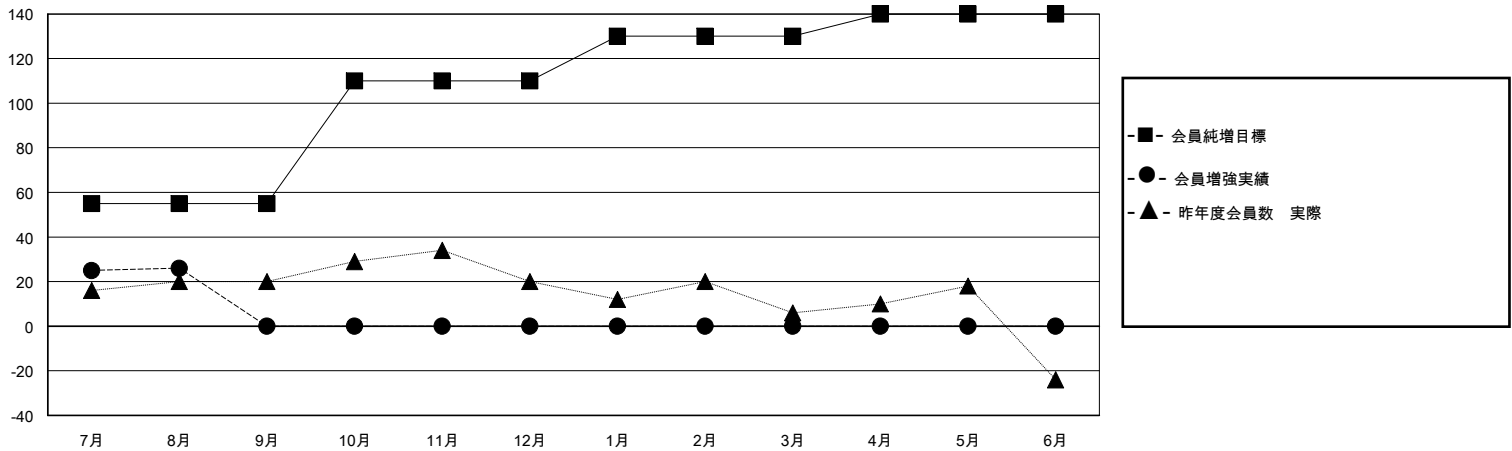

# MONTHLY MEMBERSHIP PROGRESS REPORT

District 331 A

Results as of: 8/31/2024

GMT:

地域 JAPAN

GMT会則地域

クラブ				名			
結果: 2024-2025				結果: 2024-2025			
四半期	新クラブ目標	新クラブ	解散クラブ	四半期	会員純増目標	会員増強実績	退会者(転籍を含む)実際
7月/8月/9月	0	0	0	7月/8月/9月	55	57	29
10月/11月/12月	0	0	0	10月/11月/12月	55	0	0
1月/2月/3月	1	0	0	1月/2月/3月	20	0	0
4月/5月/6月	1	0	0	4月/5月/6月	10	0	0

新クラブ目標及び実績累計

会員目標及び実績累計

解散クラブ: 0	33 CLUBS OF 70 一名以上の新会員を登録	男女別
退会者		男性 1,932 (81.55%)
物故会員 3	<a href="#">会員累計データを見るには、ここをクリック</a>	女性 436 (18.40%)
クラブ解散 0		世帯主/家族会員合計 483
その他 23		国際会費半額の家族会員 266
合計 26		